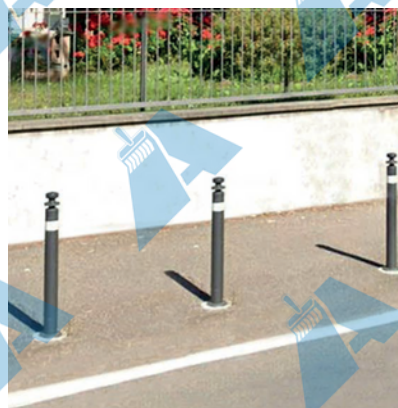

MISURE: Ø 76 / 102 - H 1200

MATERIALE: acciaio zincato e verniciato  
acciaio inox  
FISSAGGIO: con tasselli - da inghisare

**C02**

MISURE: Ø 102 - H 1000

MATERIALE: acciaio zincato e verniciato  
FISSAGGIO: con tasselli - da inghisare