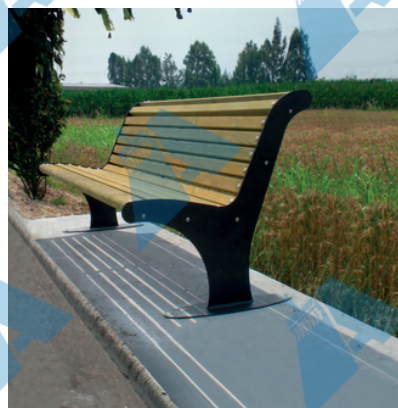

P21

MISURE: L 1.816 - H 864 - P 868
L 1.816 - H 467 - P 500

MATERIALE: legno - acciaio zincato e verniciato
FISSAGGIO: con tasselli
con e senza schienale